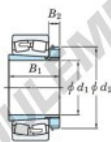

Roulement à rotules sur rouleaux 23256RHAK-H2356-JTEKT - 23256RHAK-H2356-KOYO

<https://www.123roulement.be/roulement-palier/roulement-rouleaux/rotules/23256rhak-h2356-koyo>

Boundary dimensions

Bearing No.	Boundary dimensions (mm)				Basic load ratings (kN)		Limiting speeds (min ⁻¹)	
	d ₁	D	B	r (max)	C _r	C _{0r}	Grease lub.	Oil lub.
23256RHAK-H2356	260	500	176	5	3770	5300	600	800

CARACTÉRISTIQUES PRODUIT

Marque	JTEKT
N° Ean13	3616060791863
Diam. intérieur	260 mm
Diam. extérieur	500 mm
Epaisseur	176 mm
Vitesse limite	600 rpm
Charge dynamique	3770 kN
Charge statique	5300 kN
Conditionnement	1