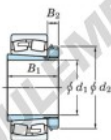

Roulement à rotules sur rouleaux 23132RZK-H3132-JTEKT - 23132RZK-H3132-KOYO

<https://www.123roulement.be/roulement-palier/roulement-rouleaux/rotules/23132rzk-h3132-koyo>

Boundary dimensions

Bearing No.	Boundary dimensions (mm)				Basic load ratings (kN)		Limiting speeds (min ⁻¹)	
	d ₁	D	B	r (mm)	C _r	C _{0r}	Grease lub.	Oil lub.
23132RZK-H3132	140	270	86	2.1	1070	1430	1700	2200

CARACTÉRISTIQUES PRODUIT

Marque	JTEKT
N° Ean13	3616060790989
Diam. intérieur	140 mm
Diam. extérieur	270 mm
Epaisseur	86 mm
Vitesse limite	1700 rpm
Charge dynamique	1070 kN
Charge statique	1430 kN
Conditionnement	1