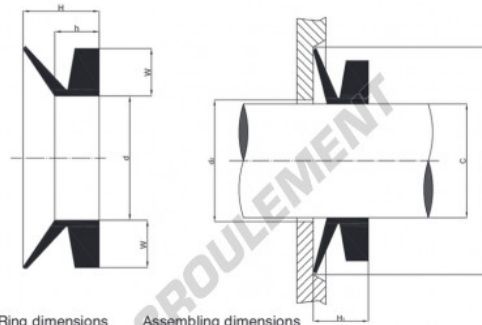

Joint V-ring VL180-FPM - VL180-FPM

<https://www.123roulement.be/joint-etancheite/joint/v-ring/vl180-fpm>

Ring dimensions
 $H = 10,5$ [mm]
 $h = 6,0$ [mm]
 $W = 6,5$ [mm]

Assembling dimensions
 $H1 = 8 \pm 1,5$ [mm]
 $d2 \max = C + 5$ [mm]
 $d1 \min = C + 20$ [mm]

Reference	VL	180	175	-	185	162
		Shaft diameter		d (mm)		

CARACTÉRISTIQUES PRODUIT

Marque	GEN
Diamètre de l'arbre	180 mm
Matière	FPM
Type	VL
Poids	39 g
Conditionnement	1

contact@123roulement.be

02 808 18 02