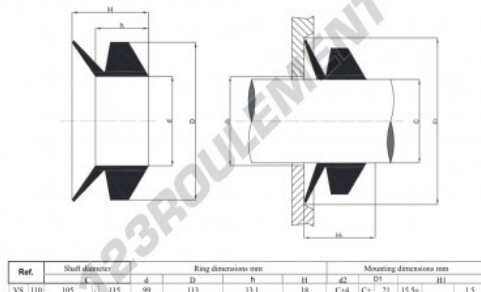

## Joint V-ring VS110-FPM - VS110-FPM

<https://www.123roulement.be/joint-etancheite/joint/v-ring/vs110-fpm>

Ref.	Shaft diameter		Ring dimensions mm				Mounting dimensions mm			
	d	D	d1	D1	H	G	G1	H1	R1	
VS 110	105	115	99	113	13,1	18	C=4	C=21	15,5±	1,5

## CARACTÉRISTIQUES PRODUIT

Marque	GEN
Diamètre de l'arbre	110 mm
Matière	FPM
Type	VS
Poids	55 g
Conditionnement	1

[contact@123roulement.be](mailto:contact@123roulement.be)

02 808 18 02

CRT4 de Lesquin 60 Rue Du Haut De Sainghin 59273 Fretin FRANCE