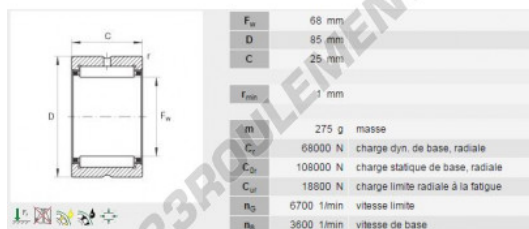

Roulement à aiguilles RNA4912-INA - RNA4912-INA

<https://www.123roulement.be/roulement-palier/roulement-aiguilles/aiguilles/rna4912-ina>

CARACTÉRISTIQUES PRODUIT

Marque	INA
N° Ean13	3663952101262
Diam. intérieur	68 mm
Diam. extérieur	85 mm
Épaisseur	25 mm
Conditionnement	1