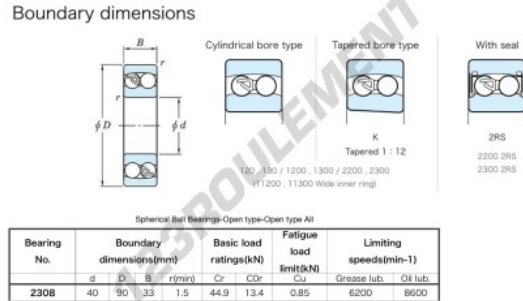

## CARACTÉRISTIQUES PRODUIT

Marque	JTEKT
N° Ean13	4549250102905
Diam. intérieur	40 mm
Diam. extérieur	90 mm
Epaisseur	33 mm
Vitesse limite	6200 rpm
Charge dynamique	44.9 kN
Charge statique	13.4 kN
Conditionnement	1