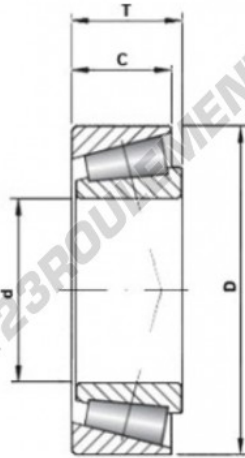

Roulement conique 561067B - 561067B

<https://www.123roulement.be/roulement-palier/roulement-rouleaux/conique/561067b>

Size 17.000" x 27.000" x 7.000"

CARACTÉRISTIQUES PRODUIT

Marque	GEN
Diam. intérieur	431.8 mm
Diam. extérieur	685.8 mm
Epaisseur	142.875 mm
Poids	245000 g
Conditionnement	-
Norme	-