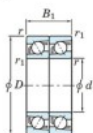

Roulement à bille simple rangée 7930-CDT-FY-JTEKT - 7930-CDT-FY-KOYO

<https://www.123roulement.be/roulement-palier/roulement-bille/simple-rangee/7930-cdt-fy-koyo>

Boundary dimensions

Bearing No.	Boundary dimensions(mm)					Basic load ratings(kN)		Fatigue load factor		Limiting speeds(min-1)
	d	D	B	r1(mm)	r2(mm)	C	C0	Ca	Cb	Grease lub.
7930CDT FY	150	210	56	2	1	241	263	10.9	16.3	3700

CARACTÉRISTIQUES PRODUIT

Marque	JTEKT
N° Ean13	3616060658982
Diam. intérieur	150 mm
Diam. extérieur	210 mm
Epaisseur	56 mm
Vitesse limite	3700 rpm
Charge dynamique	241 kN
Charge statique	263 kN
Conditionnement	1

contact@123roulement.be

02 808 18 02

CRT4 de Lesquin 60 Rue Du Haut De Sainghin 59273 Fretin FRANCE