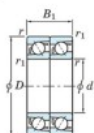

Roulement à bille simple rangée 7226-CDT-FY-JTEKT - 7226-CDT-FY-KOYO

<https://www.123roulement.be/roulement-palier/roulement-bille/simple-rangee/7226-cdt-fy-koyo>

Boundary dimensions

Bearing No.	Boundary dimensions(mm)					Basic load ratings(kN)		Fatigue load factor		Limiting speeds(min-1)
	d	D	B	r1(mm)	r2(mm)	C0	C0G	10	60	Grease lub.
7226CDT FY	130	230	80	3	1.1	433	428	16.5	14.7	3500

CARACTÉRISTIQUES PRODUIT

Marque	JTEKT
N° Ean13	3616060658807
Diam. intérieur	130 mm
Diam. extérieur	230 mm
Epaisseur	80 mm
Vitesse limite	3500 rpm
Charge dynamique	433 kN
Charge statique	428 kN
Conditionnement	1

contact@123roulement.be

02 808 18 02

CRT4 de Lesquin 60 Rue Du Haut De Sainghin 59273 Fretin FRANCE