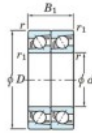

Roulement à bille simple rangée 7226-BDT-FY-JTEKT - 7226-BDT-FY-KOYO

<https://www.123roulement.be/roulement-palier/roulement-bille/simple-rangee/7226-bdt-fy-koyo>

Boundary dimensions

Bearing No.	Boundary dimensions(mm)					Basic load ratings(kN)		Fatigue load factor		Limiting speeds(min-1)
	d	D	B	r1(mm)	r2(mm)	C_r	C_{0r}	C_u	f₀	Grease lub.
7226BDT FY	130	230	80	3	1.1	360	360	13.9	-	1900

CARACTÉRISTIQUES PRODUIT

Marque	JTEKT
N° Ean13	3616060658784
Diam. intérieur	130 mm
Diam. extérieur	230 mm
Epaisseur	80 mm
Vitesse limite	1900 rpm
Charge dynamique	360 kN
Charge statique	360 kN
Conditionnement	1

contact@123roulement.be

02 808 18 02

CRT4 de Lesquin 60 Rue Du Haut De Sainghin 59273 Fretin FRANCE