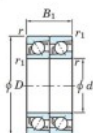

Roulement à bille simple rangée 7203-DT-FY-JTEKT - 7203-DT-FY-KOYO

<https://www.123roulement.be/roulement-palier/roulement-bille/simple-rangee/7203-dt-fy-koyo>

Boundary dimensions

Bearing No.	Boundary dimensions(mm)					Basic load ratings(kN)		Fatigue load factor		Limiting speeds(min-1)
	d	D	B	r1(max)	r1(min)	C_r	C_{0r}	C₁₀	f₀	
7203DT FY	17	40	24	0.6	0.3	20.6	11	0.77	-	17000

CARACTÉRISTIQUES PRODUIT

Marque	JTEKT
N° Ean13	3616060655974
Diam. intérieur	17 mm
Diam. extérieur	40 mm
Epaisseur	24 mm
Vitesse limite	17000 rpm
Charge dynamique	20.6 kN
Charge statique	11 kN
Conditionnement	1

contact@123roulement.be

02 808 18 02

CRT4 de Lesquin 60 Rue Du Haut De Sainghin 59273 Fretin FRANCE