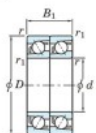

Roulement à bille simple rangée 7215-DT-JTEKT - 7215-DT-KOYO

<https://www.123roulement.be/roulement-palier/roulement-bille/simple-rangee/7215-dt-koyo>

Boundary dimensions

Bearing No.	Boundary dimensions(mm)					Basic load ratings(kN)		Fatigue load limit(kN)	factor	Limiting speeds(min-1)
	d	D	B	r1(mm)	r2(mm)	C0	C00	C01	f0	Grease lub.
7215DT	75	130	50	1.5	1	168	139	8.4	-	3600

CARACTÉRISTIQUES PRODUIT

Marque	JTEKT
N° Ean13	3616060655325
Diam. intérieur	75 mm
Diam. extérieur	130 mm
Epaisseur	50 mm
Vitesse limite	3600 rpm
Charge dynamique	168 kN
Charge statique	139 kN
Conditionnement	1

contact@123roulement.be

02 808 18 02

CRT4 de Lesquin 60 Rue Du Haut De Sainghin 59273 Fretin FRANCE