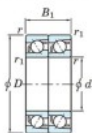

Roulement à bille simple rangée 7211-BDT-JTEKT - 7211-BDT-KOYO

<https://www.123roulement.be/roulement-palier/roulement-bille/simple-rangee/7211-bdt-koyo>

Boundary dimensions

Bearing No.	Boundary dimensions(mm)					Basic load ratings(kN)		Fatigue load limit(kN)	Fatigue factor	Limiting speeds(min-1)
	d	D	B	r1(max)	r2(max)	C0	C00	C01	f0	Grease Lub.
7211BDT	55	100	42	1.5	1	93.8	72.4	4.25	-	3600

CARACTÉRISTIQUES PRODUIT

Marque	JTEKT
N° Ean13	4549250195457
Diam. intérieur	55 mm
Diam. extérieur	100 mm
Epaisseur	42 mm
Vitesse limite	3600 rpm
Charge dynamique	93.8 kN
Charge statique	72.4 kN
Conditionnement	1

contact@123roulement.be

02 808 18 02

CRT4 de Lesquin 60 Rue Du Haut De Sainghin 59273 Fretin FRANCE