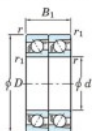

Roulement à bille simple rangée 7201-BDT-JTEKT - 7201-BDT-KOYO

<https://www.123roulement.be/roulement-palier/roulement-bille/simple-rangee/7201-bdt-koyo>

Boundary dimensions

Bearing No.	Boundary dimensions(mm)					Basic load ratings(kN)		Fatigue load limit(kN)	Fatigue factor	Limiting speeds(min-1)
	d	D	B	r(max)	r1(max)	C_r	C_{0r}	S₀	f₀	Grease lub.
7201BDT	12	32	20	0.6	0.3	15.1	7.5	0.53	-	12000

CARACTÉRISTIQUES PRODUIT

Marque	JTEKT
N° Ean13	3616060654595
Diam. intérieur	12 mm
Diam. extérieur	32 mm
Epaisseur	20 mm
Vitesse limite	12000 rpm
Charge dynamique	15.1 kN
Charge statique	7.5 kN
Conditionnement	1

contact@123roulement.be

02 808 18 02

CRT4 de Lesquin 60 Rue Du Haut De Sainghin 59273 Fretin FRANCE