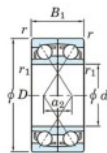

Roulement à bille simple rangée 7022-DF-FY-JTEKT - 7022-DF-FY-KOYO

<https://www.123roulement.be/roulement-palier/roulement-bille/simple-rangee/7022-df-fy-koyo>

Boundary dimensions

Angular ball bearings Face to face (FF)

| Bearing No. | Boundary dimensions(mm) | | | | | Basic load ratings(kN) | | Fatigue load factor | | Limiting speeds(min-1) |
|-------------|-------------------------|-----|----|---------|---------|------------------------|-----|---------------------|----|------------------------|
| | d | D | B | r1(min) | r2(min) | Cr | Cor | C0 | F0 | Grease lub. |
| 7022DF FY | 110 | 170 | 56 | 2 | - | 187 | 186 | 8.55 | - | 3300 |

CARACTÉRISTIQUES PRODUIT

| | |
|------------------|---------------|
| Marque | JTEKT |
| N° Ean13 | 3616060653246 |
| Diam. intérieur | 110 mm |
| Diam. extérieur | 170 mm |
| Epaisseur | 56 mm |
| Vitesse limite | 3300 rpm |
| Charge dynamique | 187 kN |
| Charge statique | 186 kN |
| Conditionnement | 1 |