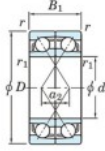

Roulement à bille simple rangée 7216-BDF-FY-JTEKT - 7216-BDF-FY-KOYO

<https://www.123roulement.be/roulement-palier/roulement-bille/simple-rangee/7216-bdf-fy-koyo>

Boundary dimensions

Angular ball bearings Face to face (DF)

Bearing No.	Boundary dimensions(mm)					Basic load ratings(kN)		Fatigue load factor		Limiting speeds(min-1)
	d	D	B	r1(mm)	r1(mm)	C0	C0R	C0r	f0	Grease lub.
7216BDF FY	80	140	52	2	-	157	130	7.15	-	3200

CARACTÉRISTIQUES PRODUIT