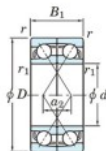

Roulement à bille simple rangée 7015-BDF-JTEKT - 7015-BDF-KOYO

<https://www.123roulement.be/roulement-palier/roulement-bille/simple-rangee/7015-bdf-koyo>

Boundary dimensions

Angular ball bearings Face to face (FF)

Bearing No.	Boundary dimensions(mm)					Basic load ratings(kN)		Fatigue load factor		Limiting speeds(min-1)
	d	D	B	r1(min)	r1(max)	Cr	Cor	C0	f0	Grease lub.
7015BDF FY	75	115	40	1.1	-	79.3	75.2	3.95	-	3800