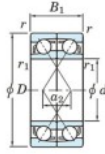

Roulement à bille simple rangée 7312-CDF-FY-JTEKT - 7312-CDF-FY-KOYO

<https://www.123roulement.be/roulement-palier/roulement-bille/simple-rangee/7312-cdf-fy-koyo>

Boundary dimensions

Angular ball bearings Face to face (FF)

Bearing No.	Boundary dimensions(mm)					Basic load ratings(kN)		Fatigue load factor		Limiting speeds(min-1)
	d	D	B	r1(min)	r1(max)	Cr	C0r	Ca	f0	Grease lub.
7312CDF FY	60	130	62	2.1	-	201	141	10.5	13.4	6800