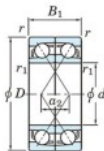

Roulement à bille simple rangée 7407-BDF-FY-JTEKT - 7407-BDF-FY-KOYO

<https://www.123roulement.be/roulement-palier/roulement-bille/simple-rangee/7407-bdf-fy-koyo>

Boundary dimensions

Angular ball bearings Face to face (FF)

Bearing No.	Boundary dimensions(mm)					Basic load ratings(kN)		Fatigue load limit(kN)	factor	Limiting speeds(min-1)
	d	D	B	r1(min)	r1(max)	Cr	Cor	Cu	f0	Grease lub.
7407BDF FY	35	100	50	1.5	-	114	68.6	4.9	-	4300