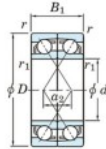

## Roulement à bille simple rangée 7005-DF-FY-JTEKT - 7005-DF-FY-KOYO

<https://www.123roulement.be/roulement-palier/roulement-bille/simple-rangee/7005-df-fy-koyo>

Boundary dimensions

Angular ball bearings Face to face (DF)

Bearing No.	Boundary dimensions(mm)					Basic load ratings(kN)		Fatigue load factor		Limiting speeds(min-1)
	d	D	B	r1(mm)	r2(mm)	C <sub>r</sub>	C <sub>0r</sub>	C <sub>u</sub>	f <sub>0</sub>	Grease lub.
7005DF FY	25	47	24	0.6	-	22.9	14.8	0.9	-	13000

### CARACTÉRISTIQUES PRODUIT

Marque	JTEKT
N° Ean13	3616060651075
Diam. intérieur	25 mm
Diam. extérieur	47 mm
Epaisseur	24 mm
Vitesse limite	13000 rpm
Charge dynamique	22.9 kN
Charge statique	14.8 kN
Conditionnement	1