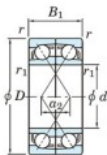

Roulement à bille simple rangée 7206-BDF-JTEKT - 7206-BDF-KOYO

<https://www.123roulement.be/roulement-palier/roulement-bille/simple-rangee/7206-bdf-koyo>

Boundary dimensions

Angular ball bearings Face to face (DF)

Bearing No.	Boundary dimensions(mm)					Basic load ratings(kN)		Fatigue load limit(kN)	factor	Limiting speeds(min-1)
	d	D	B	r1(mm)	r2(mm)	Cr	C0r			
7206BDF	30	62	32	1	0.6	41.6	27.1	1.65	-	6100

CARACTÉRISTIQUES PRODUIT