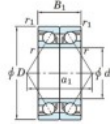

Roulement à bille simple rangée 7014-DB-FY-JTEKT - 7014-DB-FY-KOYO

<https://www.123roulement.be/roulement-palier/roulement-bille/simple-rangee/7014-db-fy-koyo>

Boundary dimensions

Bearing No.	Boundary dimensions(mm)						Basic load ratings(kN)		Fatigue load factor	Limiting speeds(min-1)	
	d	D	B	r1(min)	r1(max)	Cr	C0r	lim1(kN)			lim2
7014DB FY	70	110	40	1.1	0.6	86.7	78.7	4.3	-	5300	

CARACTÉRISTIQUES PRODUIT

Marque	JTEKT
N° Ean13	3616060646873
Diam. intérieur	70 mm
Diam. extérieur	110 mm
Epaisseur	40 mm
Vitesse limite	5300 rpm
Charge dynamique	86.7 kN
Charge statique	78.7 kN
Conditionnement	1

contact@123roulement.be

02 808 18 02

CRT4 de Lesquin 60 Rue Du Haut De Sainghin 59273 Fretin FRANCE