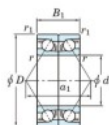

Roulement à bille simple rangée 7315-BDB-JTEKT - 7315-BDB-KOYO

<https://www.123roulement.be/roulement-palier/roulement-bille/simple-rangee/7315-bdb-koyo>

Boundary dimensions

Bearing No.	Boundary dimensions(mm)					Basic load ratings(kN)		Fatigue load limit(kN)	factor	Limiting speeds(min-1)
	d	D	B	r1(mm)	r2(mm)	Cr	Cor	C0r		
7315BDB	75	160	74	2.1	1.1	253	195	11.7	-	2400

CARACTÉRISTIQUES PRODUIT

Marque	JTEKT
N° Ean13	4549250201592
Diam. intérieur	75 mm
Diam. extérieur	160 mm
Epaisseur	74 mm
Vitesse limite	2400 rpm
Charge dynamique	253 kN
Charge statique	195 kN
Conditionnement	1

contact@123roulement.be

02 808 18 02

CRT4 de Lesquin 60 Rue Du Haut De Sainghin 59273 Fretin FRANCE