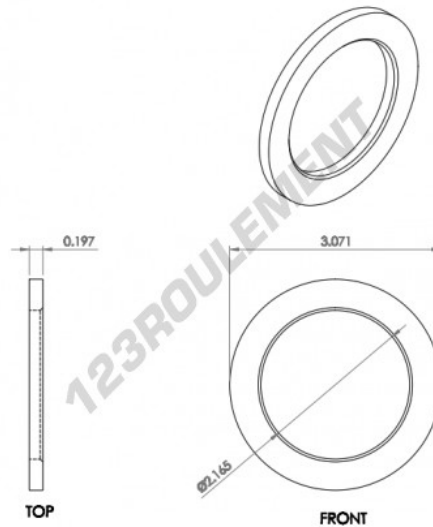

## Rondelle de butée LS5578-INA - LS5578-INA

<https://www.123roulement.be/accessoire/rondelle/rondelle-butee/ls5578-ina>

### CARACTÉRISTIQUES PRODUIT

Marque	INA
N° Ean13	3616060645012
Diam. intérieur	55 mm
Diam. extérieur	78 mm
Épaisseur	5 mm
Matière	ACIER
Poids	88 g
Conditionnement	1

[contact@123roulement.be](mailto:contact@123roulement.be)