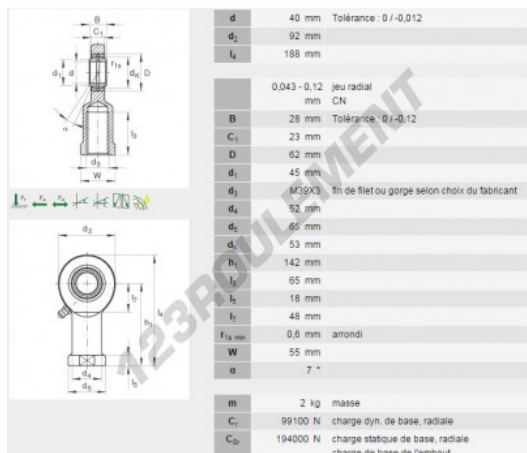

Douille à aiguilles GIL40DO-2RS-INA - GIL40DO-2RS-INA

<https://www.123roulement.be/roulement-palier/roulement-aiguilles/douille/gil40do-2rs-ina>

CARACTÉRISTIQUES PRODUIT

Marque	INA
N° Ean13	3663952096063
Diam. intérieur	40 mm
Diam. intérieur	1.575" inch
Diam. extérieur	188 mm
Diam. extérieur	7.402" inch
Epaisseur	92 mm
Epaisseur	3.622" inch
Conditionnement	1