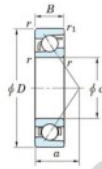

Roulement à bille simple rangée 7038-B-FY-JTEKT - 7038-B-FY-KOYO

<https://www.123roulement.be/roulement-palier/roulement-bille/simple-rangee/7038-b-fy-koyo>

Boundary dimensions

Single row angular bearing

Bearing No.	Boundary dimensions(mm)					Basic load ratings(kN)		Fatigue load limit(kN)	factor	Limiting speeds(min-1) (Grease lub.)
	d	D	B	r1(max)	r1(min)	C _r	C _{0r}	C _u		
7038B FY	190	290	46	2.1	1.1	243	241	8.15	-	1700

CARACTÉRISTIQUES PRODUIT

Marque	JTEKT
N° Ean13	3616060643629
Diam. intérieur	190 mm
Diam. extérieur	290 mm
Epaisseur	46 mm
Vitesse limite	1700 rpm
Charge dynamique	243 kN
Charge statique	241 kN
Conditionnement	1