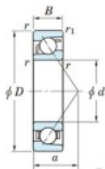

Roulement à bille simple rangée 7034-B-FY-JTEKT - 7034-B-FY-KOYO

<https://www.123roulement.be/roulement-palier/roulement-bille/simple-rangee/7034-b-fy-koyo>

Boundary dimensions

Single row angular bearing

Bearing No.	Boundary dimensions(mm)					Basic load ratings(kN)		Fatigue load limit(kN)		factor	Limiting speeds(min-1) Grease lub.
	d	D	B	r1(mm)	r2(mm)	Cr	Cor	Cu	fu		
7034B FY	170	260	42	2.1	1.1	208	193	6.9	-		1900

CARACTÉRISTIQUES PRODUIT

Marque	JTEKT
N° Ean13	3616060643438
Diam. intérieur	170 mm
Diam. extérieur	260 mm
Epaisseur	42 mm
Vitesse limite	1900 rpm
Charge dynamique	208 kN
Charge statique	193 kN
Conditionnement	1