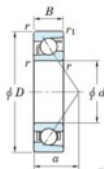

Roulement à bille simple rangée 7226-B-FY-JTEKT - 7226-B-FY-KOYO

<https://www.123roulement.be/roulement-palier/roulement-bille/simple-rangee/7226-b-fy-koyo>

Boundary dimensions

Single row angular bearing

Bearing No.	Boundary dimensions(mm)						Basic load ratings(kN)		Fatigue load	factor	Limiting
	d	D	B	r(mm)	r1(mm)	r2(mm)	Cr	Cor	Ca	fD	speeds(min-1) Grease lub.
7226B FY	130	230	40	3	1.1		222	180	6.95	-	2400