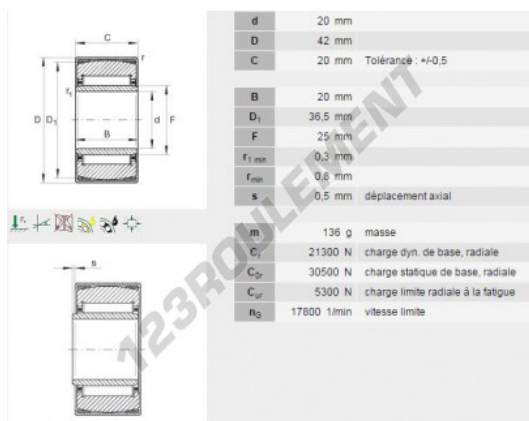

Roulement à aiguilles PNA20-42-INA - PNA20-42-INA

<https://www.123roulement.be/roulement-palier/roulement-aiguilles/aiguilles/pna20-42-ina>

CARACTÉRISTIQUES PRODUIT

Marque	INA
N° Ean13	3663952095929
Diam. intérieur	20 mm
Diam. intérieur	0.787" inch
Diam. extérieur	42 mm
Diam. extérieur	1.654" inch
Epaisseur	20 mm
Epaisseur	0.787" inch
Poids	136 g
Conditionnement	1
Norme	Sans norme