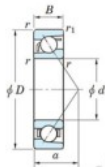

## Roulement à bille simple rangée 7221-B-FY-JTEKT - 7221-B-FY-KOYO

<https://www.123roulement.be/roulement-palier/roulement-bille/simple-rangee/7221-b-fy-koyo>

Boundary dimensions

Single row angular bearing

Bearing No.	Boundary dimensions(mm)					Basic load ratings(kN)		Fatigue load limit(kN)		factor	Limiting speeds(min-1) Grease lub.
	d	D	B	r(mm)	r1(mm)	Cr	Cor	Cu	Ca		
7221B FY	105	190	36	2.1	1.1	169	121	5.8	-	-	2900

### CARACTÉRISTIQUES PRODUIT

Marque	JTEKT
N° Ean13	3616060642585
Diam. intérieur	105 mm
Diam. extérieur	190 mm
Epaisseur	36 mm
Vitesse limite	2900 rpm
Charge dynamique	169 kN
Charge statique	121 kN
Conditionnement	1