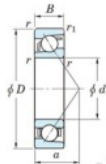

Roulement à bille simple rangée 7212-B-FY-JTEKT - 7212-B-FY-KOYO

<https://www.123roulement.be/roulement-palier/roulement-bille/simple-rangee/7212-b-fy-koyo>

Boundary dimensions

Single row angular bearing

Bearing No.	Boundary dimensions(mm)					Basic load ratings(kN)		Fatigue load factor		Limiting
	d	D	B	r(mm)	r1(mm)	Cr	Cor	Cu	f0	speeds(min-1) Grease lub.
7212B FY	60	110	22	1.5	1	66.8	41.6	2.45	-	5100

CARACTÉRISTIQUES PRODUIT