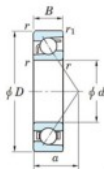

Roulement à bille simple rangée 7007-C-FY-JTEKT - 7007-C-FY-KOYO

<https://www.123roulement.be/roulement-palier/roulement-bille/simple-rangee/7007-c-fy-koyo>

Boundary dimensions

Single row angular bearing

Bearing No.	Boundary dimensions(mm)					Basic load ratings(kN)		Fatigue load limits(kN)		factor	Limiting speeds(min-1) Grease lub.
	d	D	B	r1(mm)	r(mm)	Cr	Cor	Cu	Co		
7007C FY	35	62	14	1	0.6	23.9	13.7	0.84	15		17000

CARACTÉRISTIQUES PRODUIT

Marque	JTEKT
N° Ean13	3616060640604
Diam. intérieur	35 mm
Diam. extérieur	62 mm
Epaisseur	14 mm
Vitesse limite	17000 rpm
Charge dynamique	23.9 kN
Charge statique	13.7 kN
Conditionnement	1