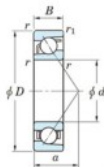

## Roulement à bille simple rangée 7306-C-FY-JTEKT - 7306-C-FY-KOYO

<https://www.123roulement.be/roulement-palier/roulement-bille/simple-rangee/7306-c-fy-koyo>

Boundary dimensions

Single row angular bearing

Bearing No.	Boundary dimensions(mm)					Basic load ratings(kN)		Fatigue load limit(kN)		Limiting factor	
	d	D	B	r(max)	r1(max)	Cr	Cor	Cu	S0	Grease lub.	
7306C FY	30	72	19	1.1	0.6	40.4	20.3	1.5	13.4	16000	

### CARACTÉRISTIQUES PRODUIT

Marque	JTEKT
N° Ean13	3616060640536
Diam. intérieur	30 mm
Diam. extérieur	72 mm
Épaisseur	19 mm
Vitesse limite	16000 rpm
Charge dynamique	40.4 kN
Charge statique	20.3 kN
Conditionnement	1