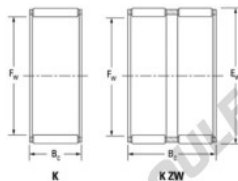

Cage à aiguilles K24-30-10-TN-JTEKT - K24-30-10-TN-KOYO

<https://www.123roulement.be/roulement-palier/roulement-aiguilles/cage/k24-30-10-tn-koyo>

Boundary dimensions

Radial needle roller and cage assemblies

Bearing No.	Boundary dimensions(mm)			Basic load ratings(kN)		Fatigue load limit(kN)	Limiting speeds(min-1)	
	Fw	Bw	Bc	Cv	C0v	Ce	Grease lub.	Oil lub.
K24X30X10TN	24	30	10	11.3	13.5	2.05	12000	19000

CARACTÉRISTIQUES PRODUIT

Marque	JTEKT
N° Ean13	3616060634108
Diam. intérieur	24 mm
Diam. extérieur	30 mm
Epaisseur	10 mm
Vitesse limite	12000 rpm
Charge dynamique	11.3 kN
Charge statique	13.5 kN
Conditionnement	1

contact@123roulement.be