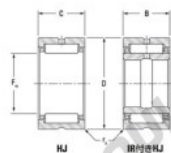

Roulement à aiguilles HJ-445624-JTEKT - HJ-445624-KOYO

<https://www.123roulement.be/roulement-palier/roulement-aiguilles/aiguilles/hj-445624-koyo>

Boundary dimensions

Heavy duty needle roller bearings

Bearing No.	Boundary dimensions(mm)				Used with inner ring No.	Basic load ratings(kN)		Fatigue load limit(kN)	Limiting speeds(rpm)	
	F _a	B	C	D		C ₀	C ₀₀		C ₀ (min)	C ₀₀ (min)
HJ-445624	69.85	88.9	38.1	2.03	IR-364424	101	203	31.9	4000	6200

CARACTÉRISTIQUES PRODUIT

Marque	JTEKT
N° Ean13	3616060634887
Diam. intérieur	69.85 mm
Diam. extérieur	88.9 mm
Épaisseur	38.1 mm
Vitesse limite	4000 rpm
Charge dynamique	101 kN
Charge statique	203 kN
Conditionnement	1