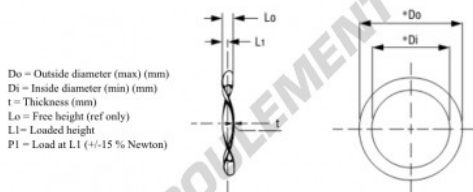

## Rondelle ondulée

**WSW-15.44-11.66-0.2-SS - WSW-15.44-11.66-0.2-SS**

<https://www.123roulement.be/accessoire/rondelle/rondelle-ondulee/wsw-15.44-11.66-0.2-ss>

Wave Spring Washer

Part Number	Di (mm)	Do (mm)	t (mm)	Lo (mm)	L1 (mm)	P1 (N)
W0608-008-S	15.44	11.66	0.20	0.94	0.64	13-22

## CARACTÉRISTIQUES PRODUIT

Marque	GEN
Diam. intérieur	11.66 mm
Diam. extérieur	15.44 mm
Epaisseur	0.2 mm
Matière	INOX
Hauteur libre	0.94 mm
Conditionnement	1
Hauteur en charge	0.64
Charge à plat (approx)	13 N