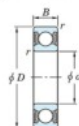

Roulement à bille simple rangée 6926-1-2RU-JTEKT - 6926-1-2RU-KOYO

<https://www.123roulement.be/roulement-palier/roulement-bille/simple-rangee/6926-1-2ru-koyo>

Boundary dimensions

Sealed

Non contact sealed

Bearing No.	Boundary dimensions(mm)				Basic load ratings(kN)		Fatigue load factor	
	d	D	B	r(max)	C _r	C _{0r}	C _{0r}	f ₀
6926-1 2RU	130	180	24	1.5	81.5	67.4	2.85	16.3

CARACTÉRISTIQUES PRODUIT

Marque	JTEKT
N° Ean13	4549250185106
Diam. intérieur	130 mm
Diam. extérieur	180 mm
Épaisseur	24 mm
Charge dynamique	81.5 kN
Charge statique	67.4 kN
Conditionnement	1