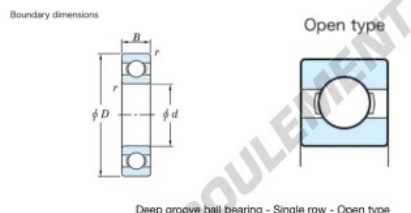

Roulement à bille simple rangée 68-850-JTEKT - 68-850-KOYO

<https://www.123roulement.be/roulement-palier/roulement-bille/simple-rangee/68-850-koyo>

Deep groove ball bearing - Single row - Open type

	Boundary dimensions (mm)				Basic load ratings (kN)		Fatigue load limit (kN)	factor	Limiting speeds (min ⁻¹)
	d	D	B	r (min)	Cr	CGr	F0	F0	Grease lub.
68/850	850	1030	82	5	738	1350	22.8	15.9	250

CARACTÉRISTIQUES PRODUIT

Marque	JTEKT
N° Ean13	3616060617088
Diam. intérieur	850 mm
Diam. extérieur	1030 mm
Epaisseur	82 mm
Vitesse limite	250 rpm
Charge dynamique	738 kN
Charge statique	1350 kN
Conditionnement	1