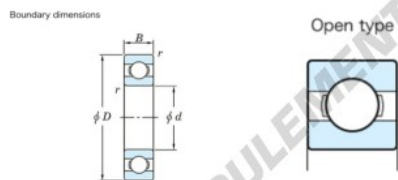

Roulement à bille simple rangée 16048-JTEKT - 16048-KOYO

<https://www.123roulement.be/roulement-palier/roulement-bille/simple-rangee/16048-koyo>

	Boundary dimensions (mm)				Basic load ratings (kN)		Fatigue load limit (kN)	factor	Limiting speeds (min-1)
	d	D	B	r (min)	Cr	CDr	F0	F0	Grease lub.
16048	240	360	37	2.1	230	228	6.75	16.5	1600

CARACTÉRISTIQUES PRODUIT

Marque	JTEKT
N° Ean13	3616060616111
Diam. intérieur	240 mm
Diam. extérieur	360 mm
Epaisseur	37 mm
Vitesse limite	1600 rpm
Charge dynamique	230 kN
Charge statique	228 kN
Conditionnement	1

contact@123roulement.be

02 808 18 02

CRT4 de Lesquin 60 Rue Du Haut De Sainghin 59273 Fretin FRANCE