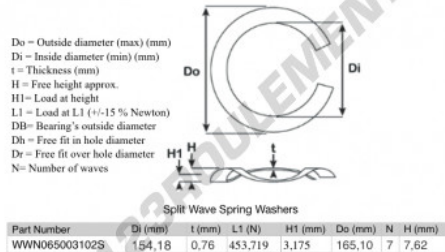

## Rondelle ondulée fendue

### SWSW-165.10-154.18-0.76-7-SS - SWSW-165.10-154.18-0.76-7-SS

<https://www.123roulement.be/accessoire/rondelle/rondelle-ondulee-fendue/sws-165.10-154.18-0.76-7-ss>

## CARACTÉRISTIQUES PRODUIT

Marque	GEN
Diam. intérieur	154.18 mm
Epaisseur	0.76 mm
Matière	INOX
Conditionnement	1
Charge à L1	453.719 N
Charge en hauteur	3.175
Diamètre extérieur (max)	165.1 mm
Nombre d'ondes	7