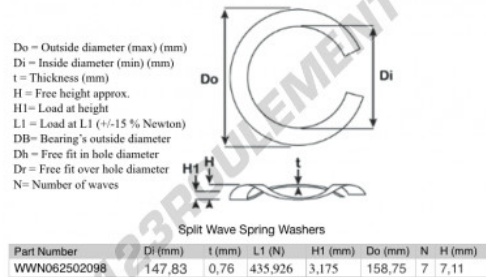

Rondelle ondulée fendue

SWSW-158.75-147.83-0.76-7 - SWSW-158.75-147.83-0.76-7

<https://www.123roulement.be/accessoire/rondelle/rondelle-ondulee-fendue/sws-158.75-147.83-0.76-7>

CARACTÉRISTIQUES PRODUIT

Marque	GEN
Diam. intérieur	147.83 mm
Epaisseur	0.76 mm
Matière	ACIER
Conditionnement	1
Charge à L1	435.926 N
Charge en hauteur	3.175
Diamètre extérieur (max)	158.75 mm
Nombre d'ondes	7