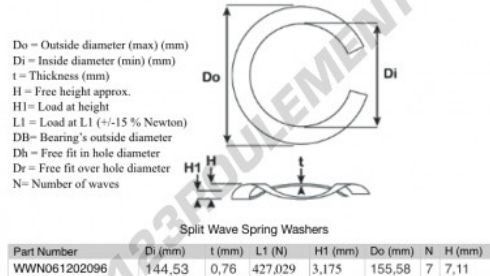

## Rondelle ondulée fendue

**SWSW-155.58-144.53-0.76-7 - SWSW-155.58-144.53-0.76-7**

<https://www.123roulement.be/accessoire/rondelle/rondelle-ondulee-fendue/sws-155.58-144.53-0.76-7>

## CARACTÉRISTIQUES PRODUIT

Marque	GEN
Diam. intérieur	144.53 mm
Epaisseur	0.76 mm
Matière	ACIER
Conditionnement	1
Charge à L1	427.029 N
Charge en hauteur	3.175
Diamètre extérieur (max)	155.58 mm
Nombre d'ondes	7