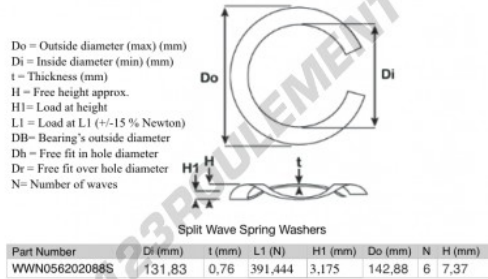

## Rondelle ondulée fendue

**SWSW-142.88-131.83-0.76-6-SS - SWSW-142.88-131.83-0.76-6-SS**

<https://www.123roulement.be/accessoire/rondelle/rondelle-ondulee-fendue/sws-142.88-131.83-0.76-6-ss>

## CARACTÉRISTIQUES PRODUIT

Marque	GEN
Diam. intérieur	131.83 mm
Diam. intérieur	5.19" inch
Épaisseur	0.76 mm
Épaisseur	0.03" inch
Matière	INOX
Conditionnement	1
Charge à L1	391.444 N
Charge en hauteur	3.175
Diamètre extérieur (max)	142.88 mm
Diamètre extérieur (max)	5 5/8" inch
Nombre d'ondes	6