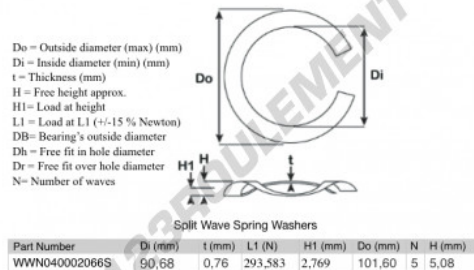

Rondelle ondulée fendue

SWSW-101.60-90.68-0.76-5-SS - SWSW-101.60-90.68-0.76-5-SS

<https://www.123roulement.be/accessoire/rondelle/rondelle-ondulee-fendue/sws-101.60-90.68-0.76-5-ss>

CARACTÉRISTIQUES PRODUIT

Marque	GEN
Diam. intérieur	90.68 mm
Epaisseur	0.76 mm
Matière	INOX
Conditionnement	1
Charge à L1	293.583 N
Charge en hauteur	2.769
Diamètre extérieur (max)	101.6 mm
Nombre d'ondes	5

contact@123roulement.be