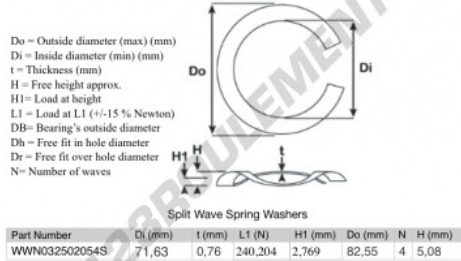

## Rondelle ondulée fendue

**SWSW-82.55-71.63-0.76-4-SS - SWSW-82.55-71.63-0.76-4-SS**

<https://www.123roulement.be/accessoire/rondelle/rondelle-ondulee-fendue/sws-82.55-71.63-0.76-4-ss>

## CARACTÉRISTIQUES PRODUIT

Marque	GEN
Diam. intérieur	71.63 mm
Epaisseur	0.76 mm
Matière	INOX
Conditionnement	1
Charge à L1	240.204 N
Charge en hauteur	2.769
Diamètre extérieur (max)	82.55 mm
Nombre d'ondes	4