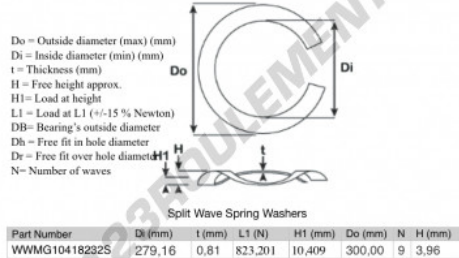

## Rondelle ondulée fendue

**SWSW-300-279.16-0.81-9-SS - SWSW-300-279.16-0.81-9-SS**

<https://www.123roulement.be/accessoire/rondelle/rondelle-ondulee-fendue/sws-300-279.16-0.81-9-ss>

## CARACTÉRISTIQUES PRODUIT

Marque	GEN
Diam. intérieur	279.16 mm
Epaisseur	0.81 mm
Matière	INOX
Conditionnement	1
Charge à L1	823.201 N
Charge en hauteur	10.409
Diamètre extérieur (max)	300 mm
Nombre d'ondes	9