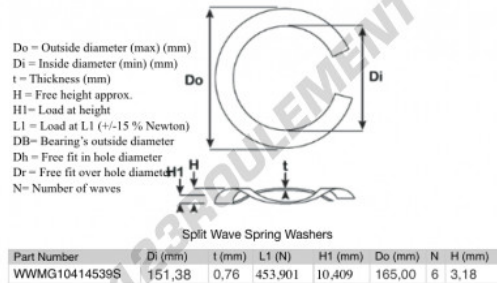

Rondelle ondulée fendue

SWSW-165-151.38-0.76-6-SS - SWSW-165-151.38-0.76-6-SS

<https://www.123roulement.be/accessoire/rondelle/rondelle-ondulee-fendue/sws-165-151.38-0.76-6-ss>

CARACTÉRISTIQUES PRODUIT

Marque	GEN
Diam. intérieur	151.38 mm
Epaisseur	0.76 mm
Matière	INOX
Conditionnement	1
Charge à L1	453.901 N
Charge en hauteur	10.409
Diamètre extérieur (max)	165 mm
Nombre d'ondes	6