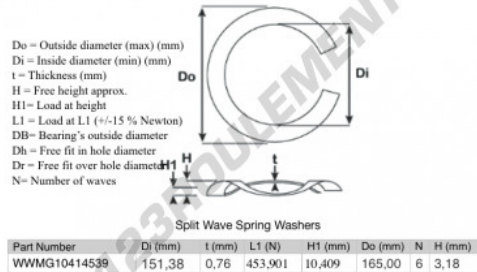

## Rondelle ondulée fendue SWSW-165-151.38-0.76-6 - SWSW-165-151.38-0.76-6

<https://www.123roulement.be/accessoire/rondelle/rondelle-ondulee-fendue/swsw-165-151.38-0.76-6>

### CARACTÉRISTIQUES PRODUIT

Marque	GEN
Diam. intérieur	151.38 mm
Epaisseur	0.76 mm
Matière	ACIER
Conditionnement	1
Charge à L1	453.901 N
Charge en hauteur	10.409
Diamètre extérieur (max)	165 mm
Nombre d'ondes	6