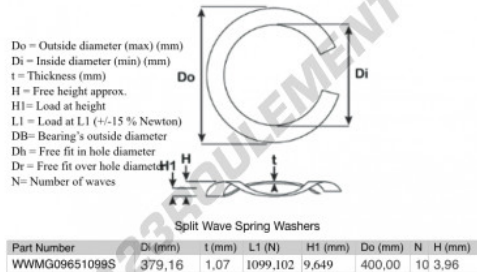

Rondelle ondulée fendue

SWSW-400-379.16-1.07-10-SS - SWSW-400-379.16-1.07-10-SS

<https://www.123roulement.be/accessoire/rondelle/rondelle-ondulee-fendue/sws-400-379.16-1.07-10-ss>

CARACTÉRISTIQUES PRODUIT

| | |
|--------------------------|------------|
| Marque | GEN |
| Diam. intérieur | 379.16 mm |
| Epaisseur | 1.07 mm |
| Matière | INOX |
| Conditionnement | 1 |
| Charge à L1 | 1099.102 N |
| Charge en hauteur | 9.649 |
| Diamètre extérieur (max) | 400 mm |
| Nombre d'ondes | 10 |