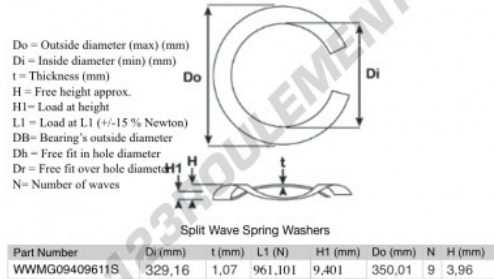

Rondelle ondulée fendue

SWSW-350.01-329.16-1.07-9-SS - SWSW-350.01-329.16-1.07-9-SS

<https://www.123roulement.be/accessoire/rondelle/rondelle-ondulee-fendue/sws-350.01-329.16-1.07-9-ss>

CARACTÉRISTIQUES PRODUIT

Marque	GEN
Diam. intérieur	329.16 mm
Epaisseur	1.07 mm
Matière	INOX
Conditionnement	1
Charge à L1	961.101 N
Charge en hauteur	9.401
Diamètre extérieur (max)	350.01 mm
Nombre d'ondes	9

contact@123roulement.be